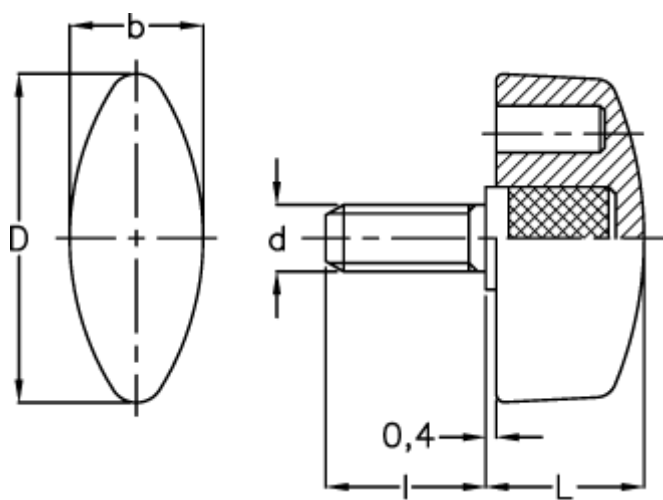

Varenummer: 2302108362
Beskrivelse: E+G Vingskrue
CT.476/30 S-p-M6x16-INOX

Mål

b	=	13
d	=	32
d 6g	=	M6
l	=	16
L	=	15